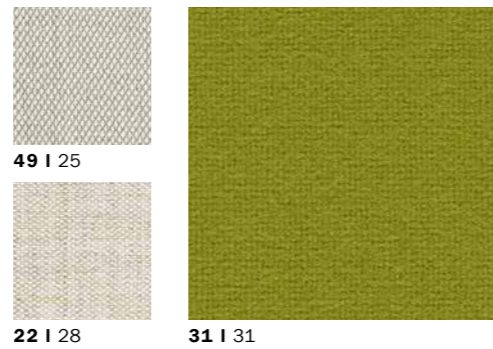

Die K+N Stoffkollektionen für unterschiedliche Anmutungen

BERUHIGEND UND KÜHL
für mehr Konzentration