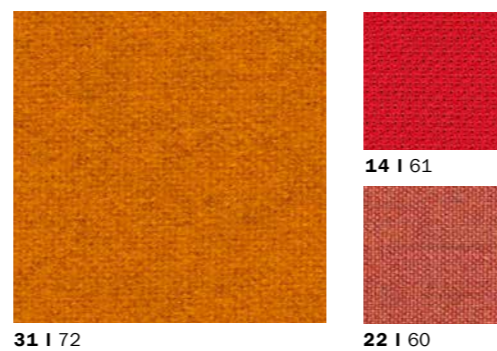

**ANREGEND
UND BELEBEND**
*FÜR NEUE
ENERGIE*