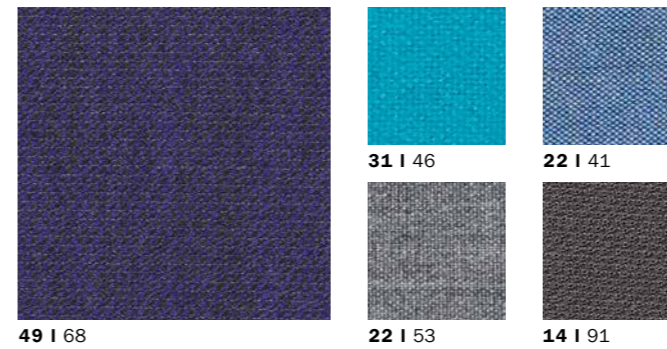

**ANREGEND
UND BELEBEND**
*FÜR NEUE
ENERGIE*