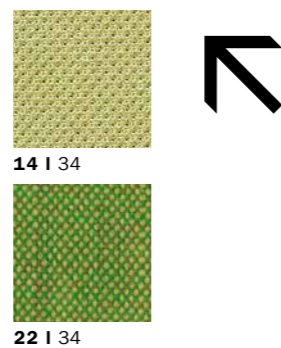

**FRISCH UND
VITALISIEREND**
*FÜR NEUE
INSPIRATIONEN*